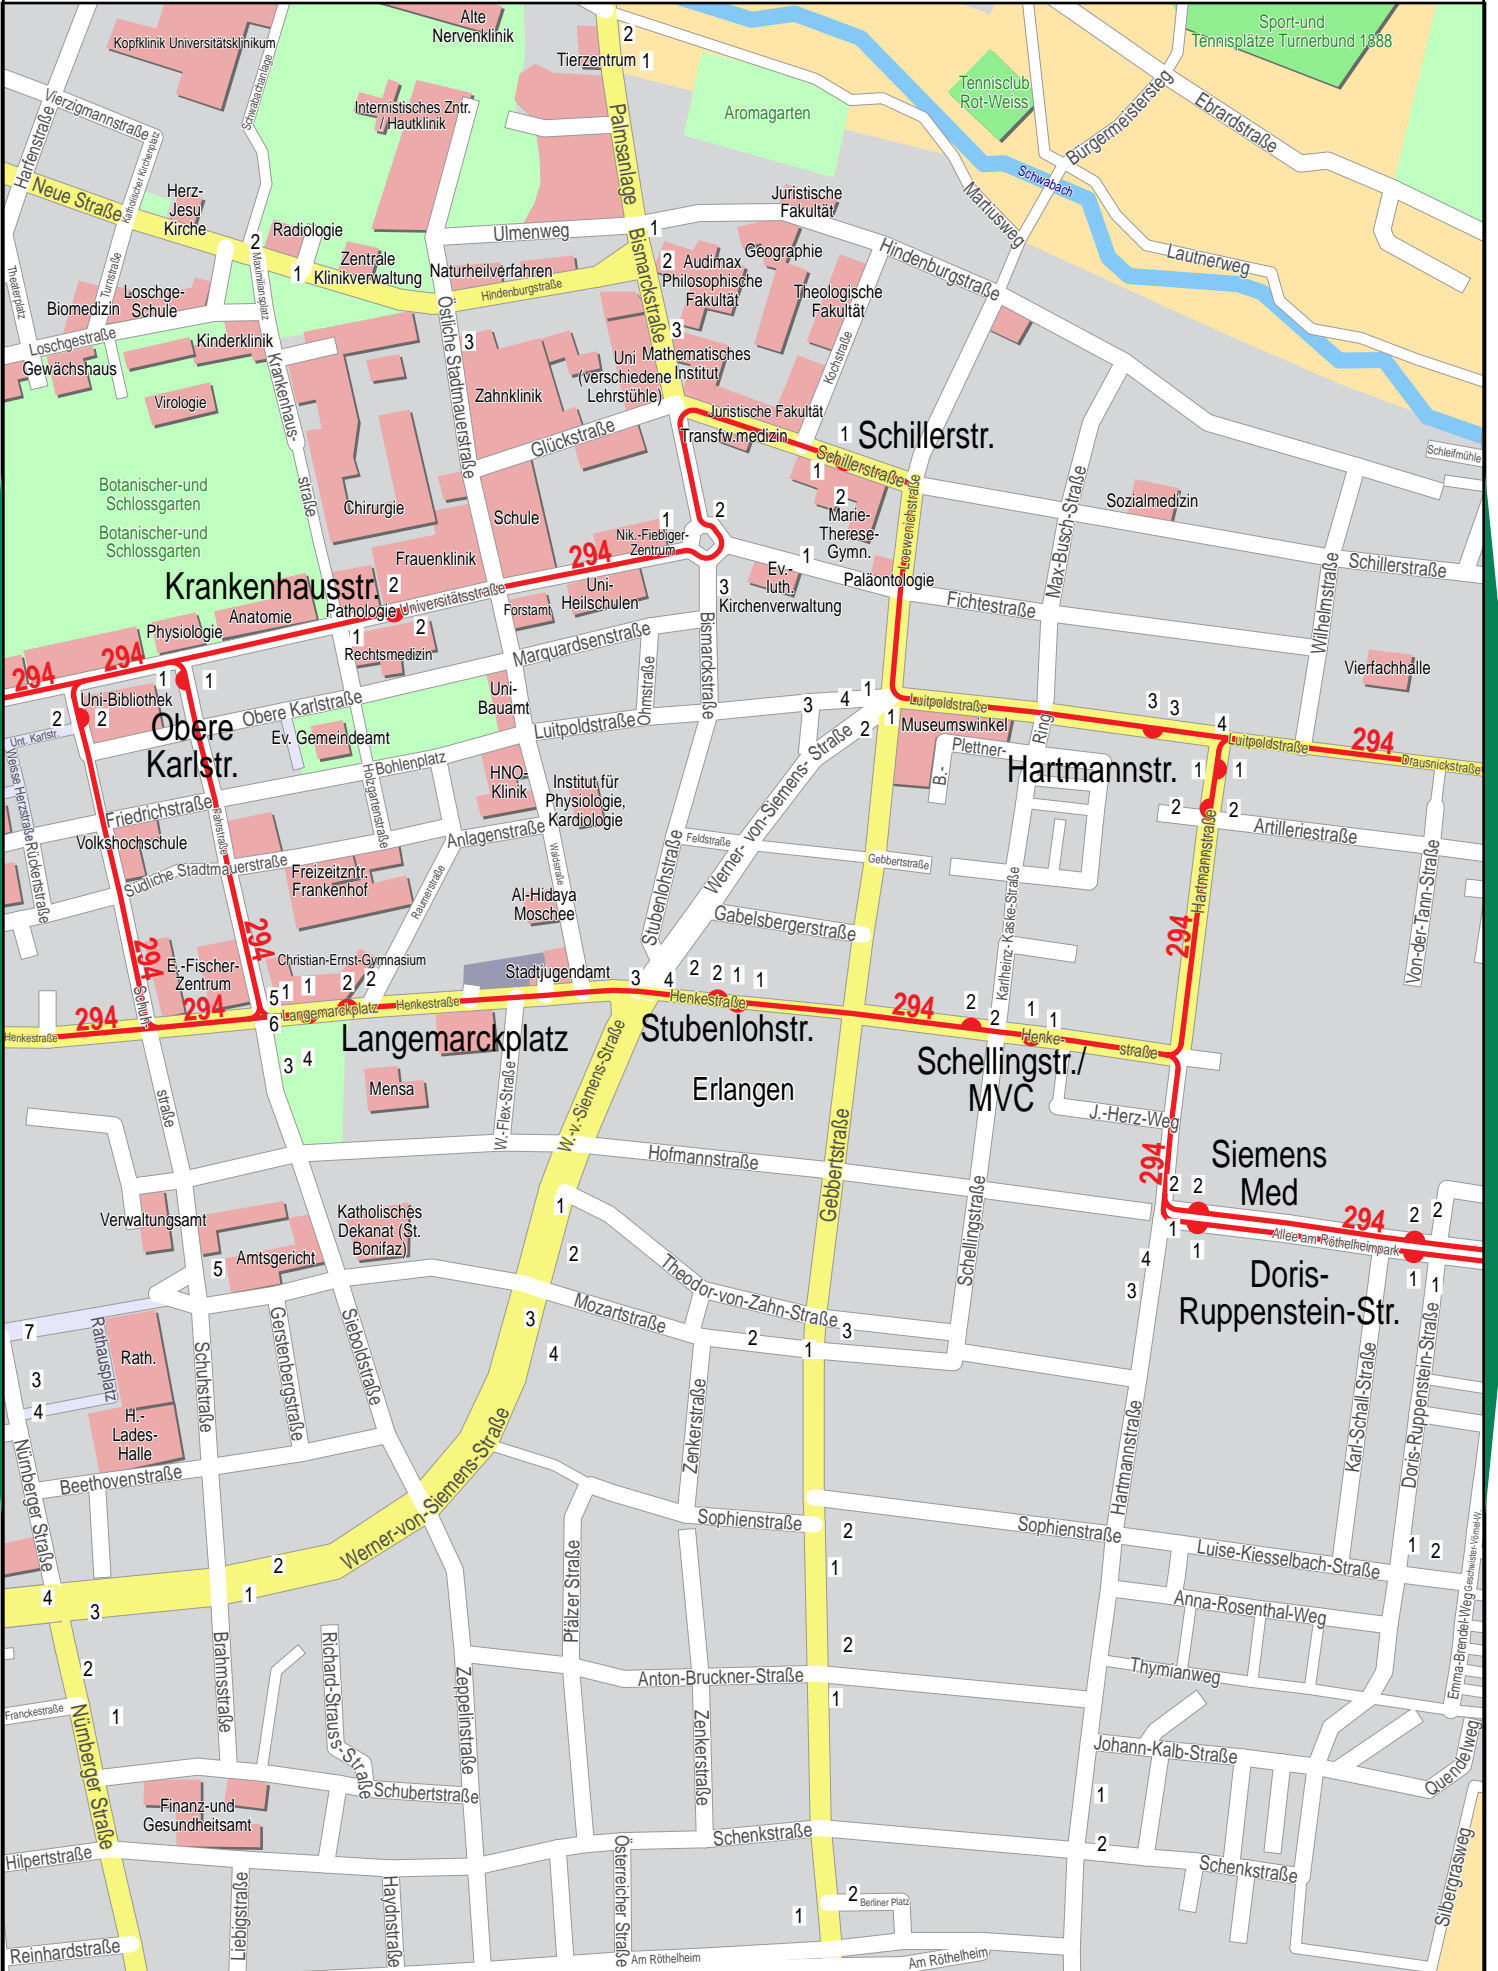

Verlauf der Linie 294

© PTV AG / HERE

Gültig von 9.12.2018 bis 14.12.2019