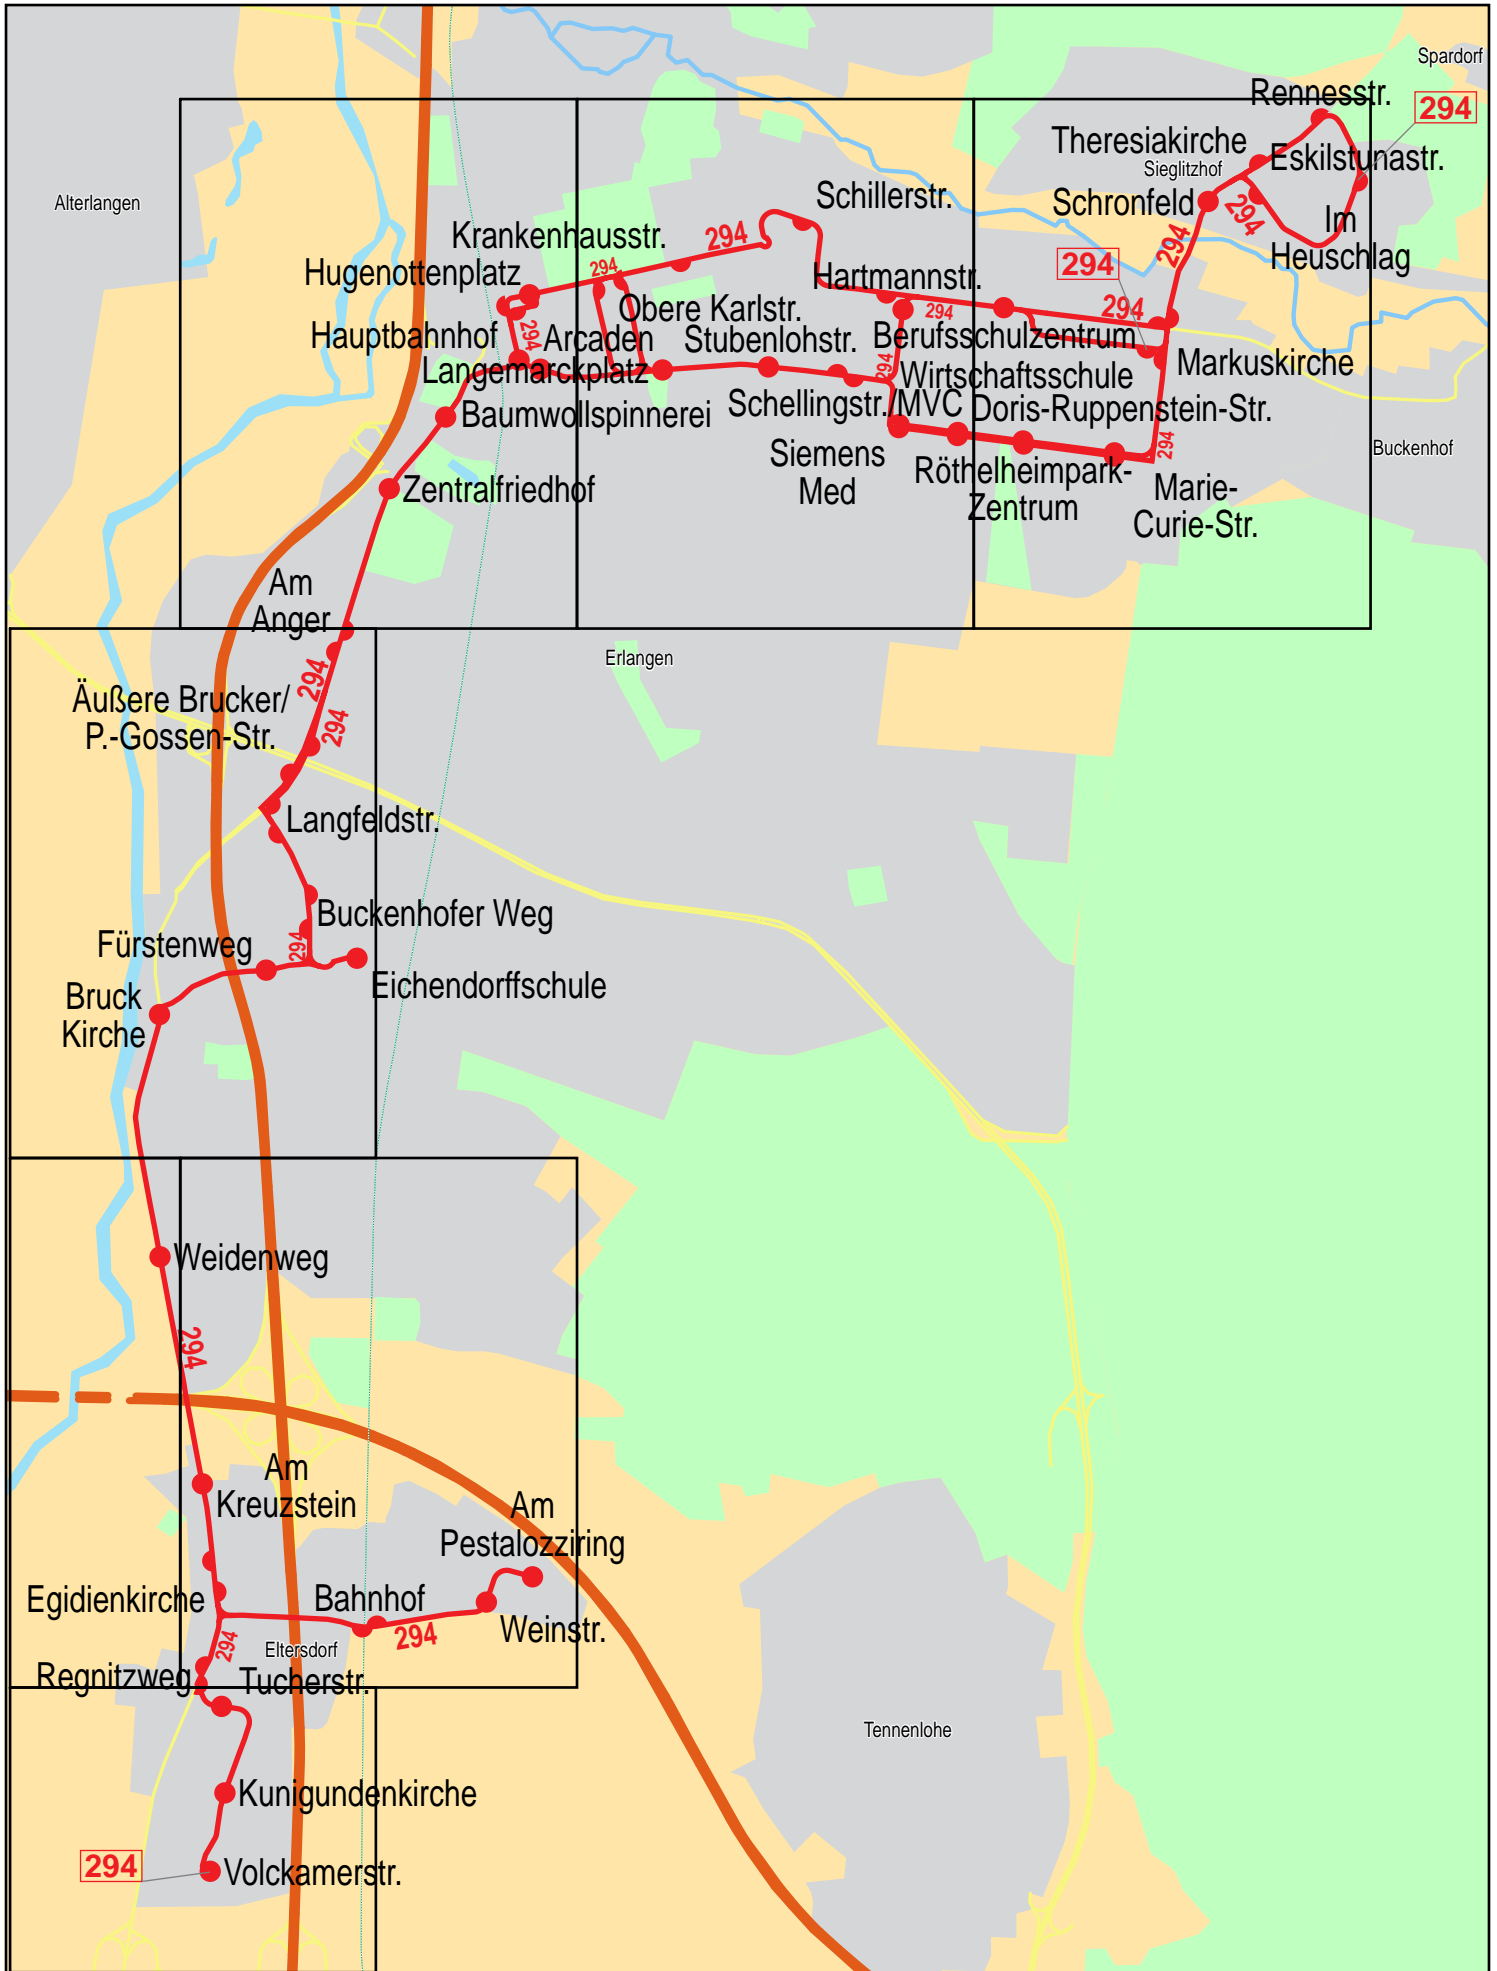

# Verlauf der Linie 294

© PTV AG / HERE

750 m 1.5 km 2.3 km 3 km

# Verlauf der Linie 294

125 m 250 m 375 m 500 m

© PTV AG / HERE

# Verlauf der Linie 294

© PTV AG / HERE

Gültig von 9.12.2018 bis 14.12.2019

# Verlauf der Linie 294